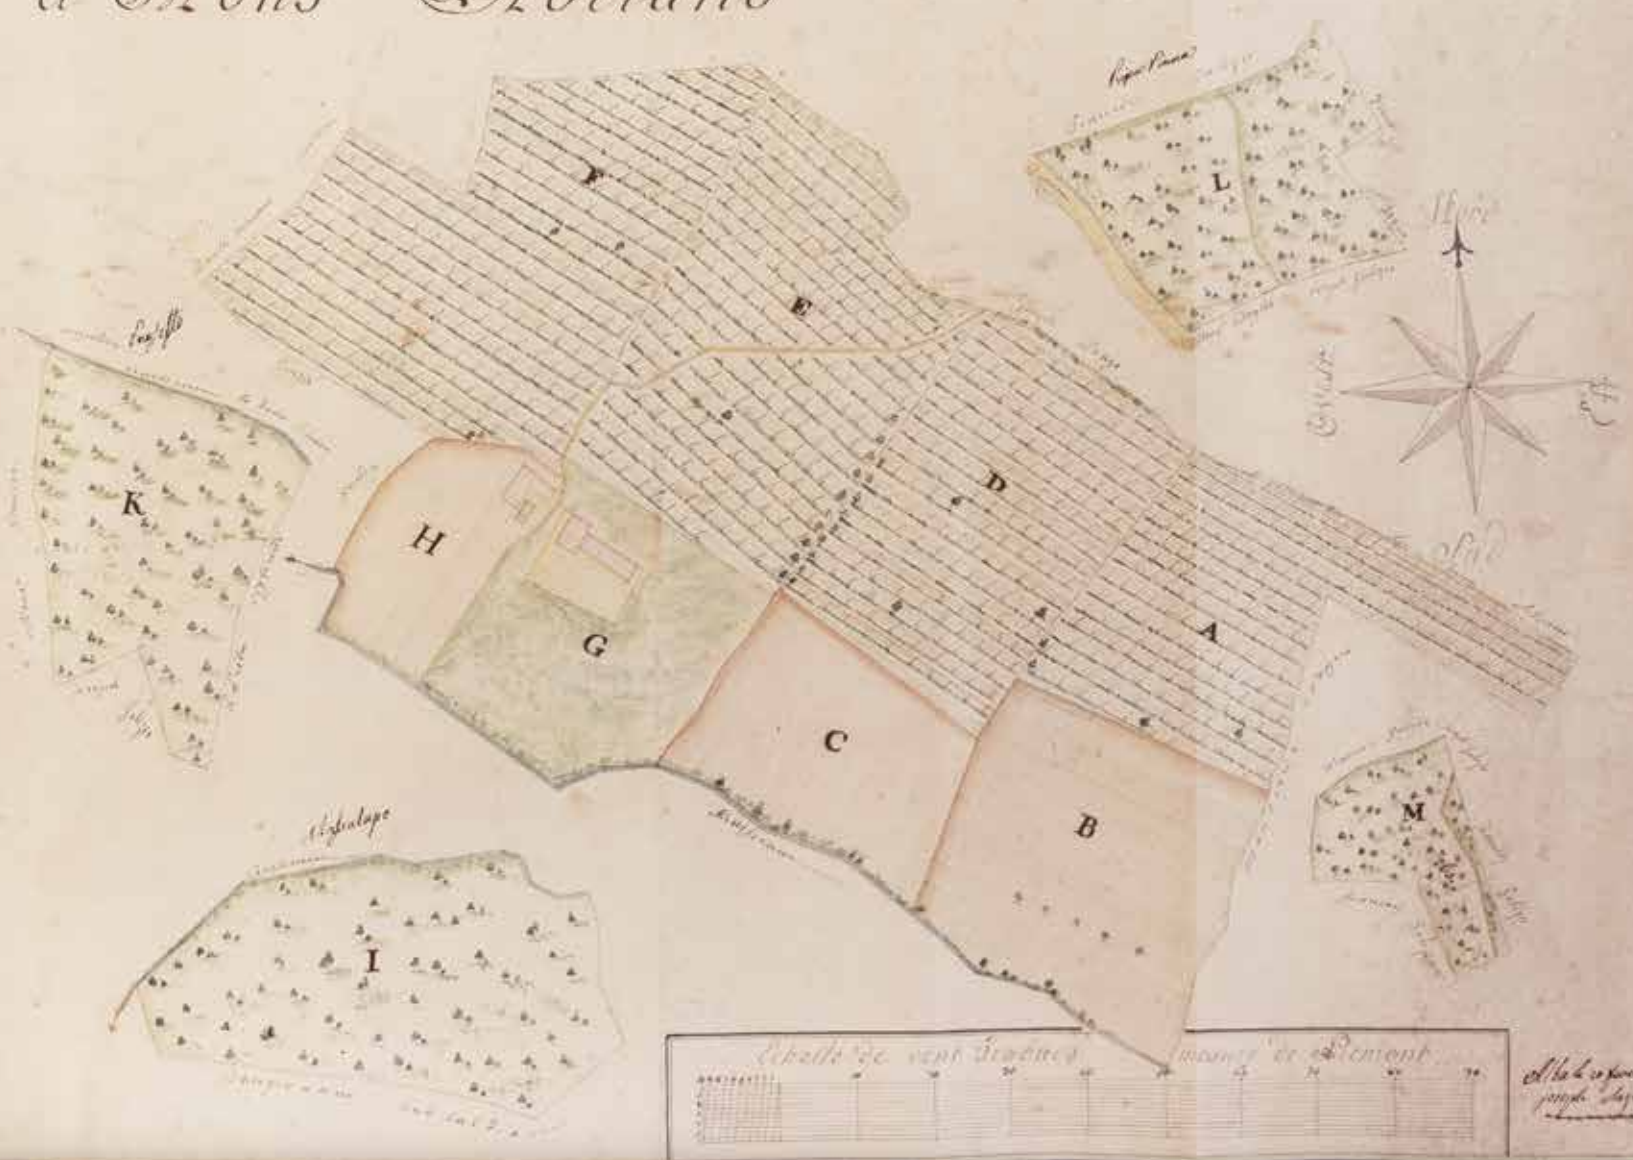

Biens situes sur le Territoire de Barbaresco
 Regione Cerretta denomés le Frattino appartenants
 à Mons^r Adriano

Recoit

Quantité	Region	1	2	3
A vignoble	Casella	3	47	3
B terre labour	?	2	26	2
C terre	?	4	18	5
D vignoble	?	2	77	5
E ?	?	4	57	5
F ?	?	5	64	10
G terre	?	2	46	0
H terre labour	?	1	27	7
terre labour	?	0	20	2
terre labour	?	0	24	7
Total des vignes (sans)		25	25	1
I terre labour		15	27	10
K terre		11	21	0
L terre		2	21	5
M ?		4	27	7
Total sans vignes		10	11	7
Total		35	37	8

Made in Rome 1700
 Joseph de la Roche